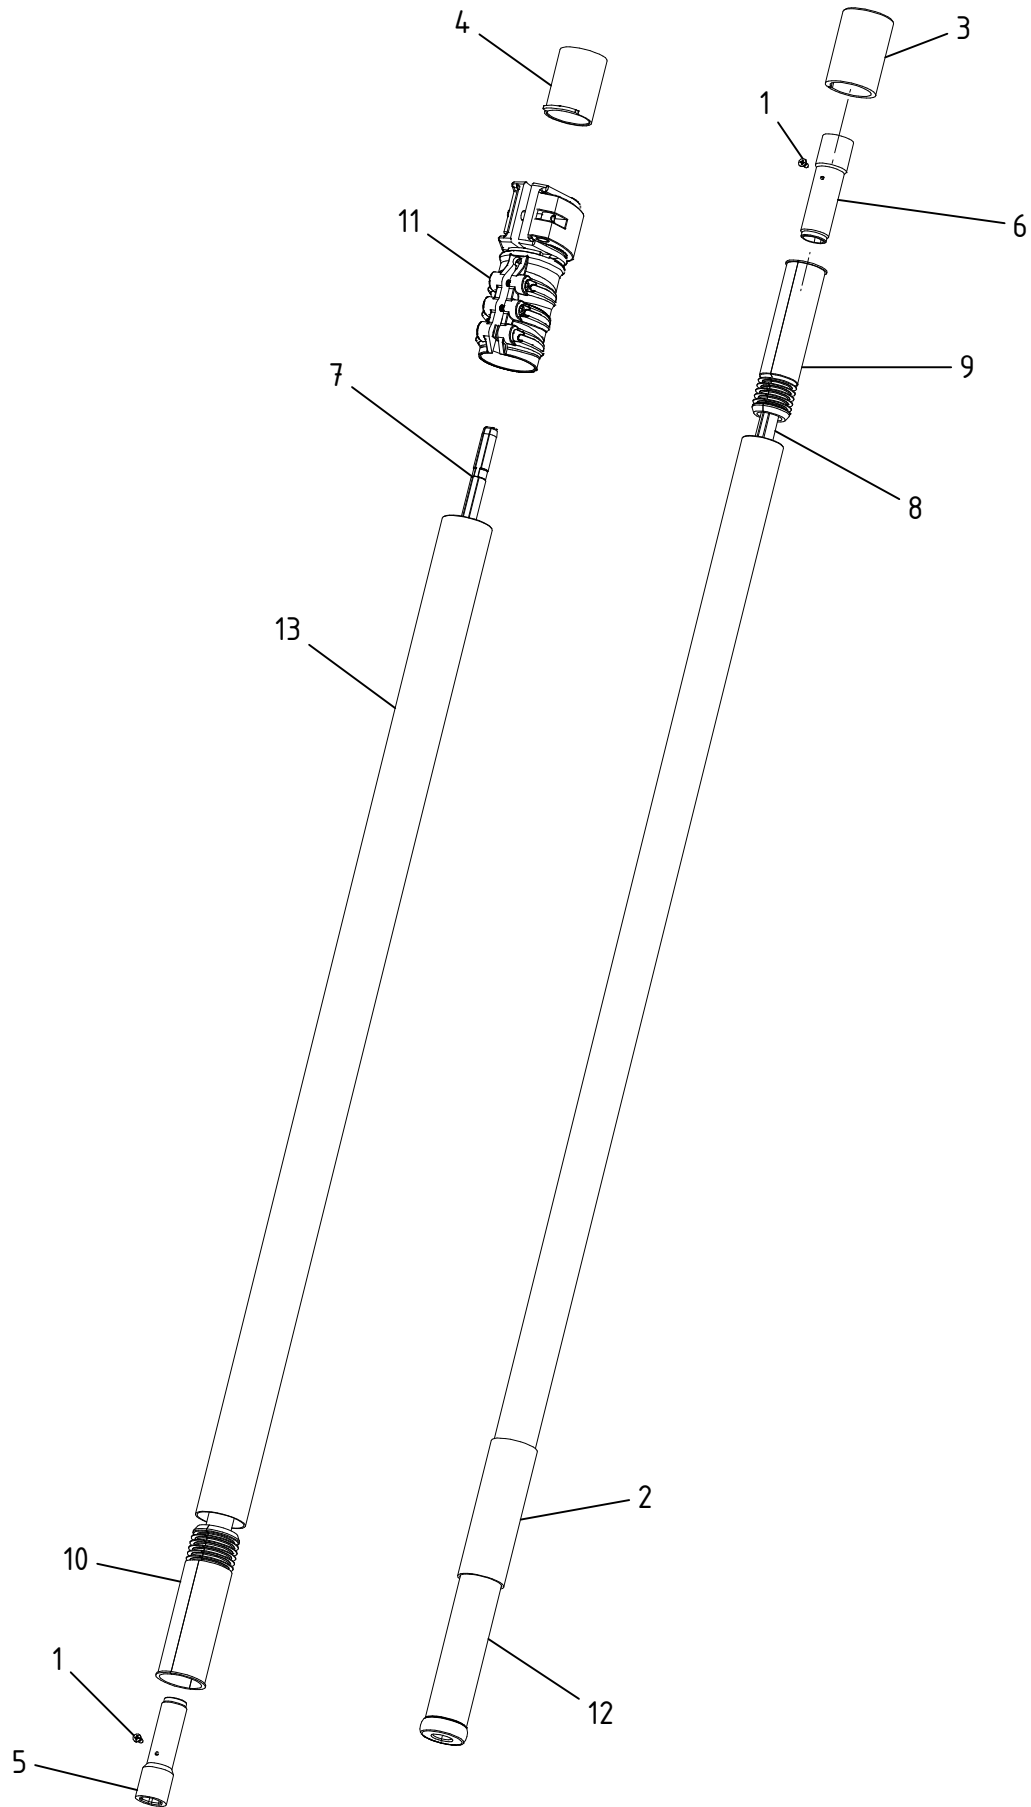

Asta telescopica in Alluminio 150/220 cm. - Cod. R165.0105

CAMPAGNOLA S.r.l - Tav.: 0350.0032 Release / Versione 04

CAMPAGNOLA

UFF. TECNICO RICAMBI - RIPRODUZIONE VIETATA

Asta telescopica in Alluminio 150/220 cm. - Cod. R165.0105

CAMPAGNOLA S.r.l - Tav.: 0350.0032 Release / Versione 04

Pos	Q.tà	Codice	Descrizione
1	2	0106.0199	Vite autof. TSIC Ø2.9x9.5 UNI 6955 AR
2	1	0107.0181	Tubo freno
3	1	0117.0134	Riduzione per asta D28 Telescopica rotativa
4	1	0142.0128	Gommino freno
5	1	0160.0156	Attacco per tubo Ø10
6	1	0160.0157	Attacco per tubo Ø12
7	1	6107.0011	Gr. tubo sagomato D10 medio AR R6
8	1	6107.0012	Gr. tubo sagomato D12 medio AR R6
9	1	6134.0038	Gr. boccia con battuta D26 con cuscinetto
10	1	6134.0040	Gr. boccia con battuta D32 con cuscinetto
11	1	6160.0023	Gruppo attacco a morsetto
12	1	6165.0053	Gr. asta media D28 per Asta tel. Rotativa AR R6
13	1	6165.0054	Gr. asta media D34 per Asta tel. Rotativa AR R6